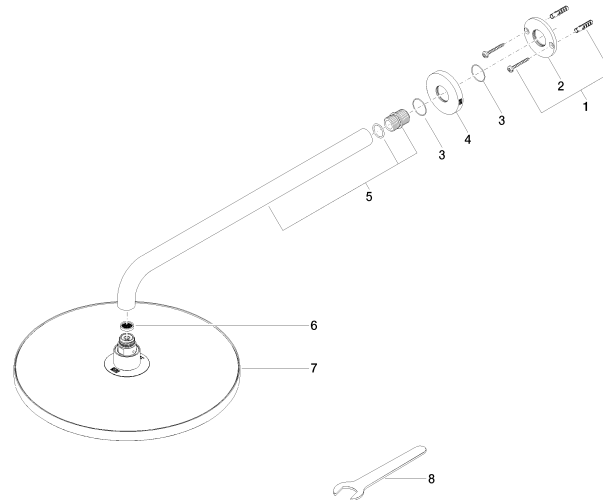

## Soffione a pioggia con fissaggio a muro 300 mm - Light Gold

TARA

28 679 970

- sporgenza 450 mm
- Soffione a pioggia Ø 300 mm
- PURE RAIN, portata max 14 l/min (a 3 bar)
- Funzione a partire da: 10 l/min
- rosetta Ø 60 mm
- ingresso 1/2"
- con sistema anticalcare
- con funzione neutra

### Prodotti complementari

**raccordo angolare ad incasso - 35 085 970 90**

- profondità d'incasso min. 90 mm
- Profondità d'incasso max. 163 mm

28 679 970

mm [inches]

Diagramma di portata

Certificati

WRAS\_2212012.

### Elenco delle parti di ricambio

N.	Codice articolo	Denominazione	Quantità necessaria	Tempo di produzione
1	04 30 31 032 00 90	set di fissaggio	1	2
2	09 17 20 120 90	sostegno	1	2
3	09 14 10 150 90	guarnizione	2	2
4	09 27 97 015-26	rosetta	1	60
5	90 11 03 070 00-26	tubo	1	30
6	09 23 01 075 90	inserto	1	2
7	04 12 05 091 00-26	doccia	1	60
8	90 30 09 069 00 90	chiave	1	2