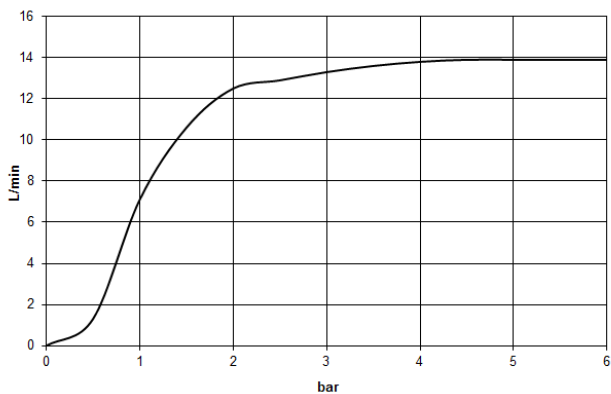

### Prodotti complementari

**raccordo angolare ad incasso - 35 085 970 90**

- profondità d'incasso min. 90 mm
- Profondità d'incasso max. 163 mm

28 679 970

mm [inches]

Diagramma di portata

Certificati

WRAS\_2212012.