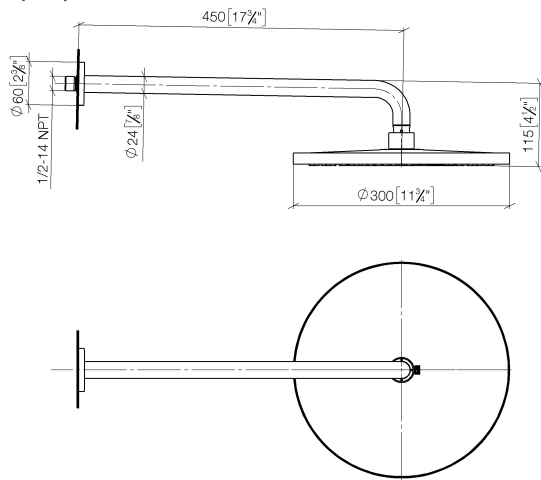

## Soffione a pioggia con fissaggio a muro 300 mm - Light Gold

TARA

28 679 970

- sporgenza 450 mm
- Soffione a pioggia Ø 300 mm
- PURE RAIN, portata max 14 l/min (a 3 bar)
- Funzione a partire da: 10 l/min
- rosetta Ø 60 mm
- ingresso 1/2"
- con sistema anticalcare
- con funzione neutra

### Prodotti complementari

**raccordo angolare ad incasso - 35 085 970 90**

- profondità d'incasso min. 90 mm
- Profondità d'incasso max. 163 mm

28 679 970

mm [inches]

Diagramma di portata

Certificati

WRAS\_2212012.

### Elenco delle parti di ricambio

N.	Codice articolo	Denominazione	Quantità necessaria	Tempo di produzione
1	04 30 31 032 00 90	set di fissaggio	1	2
2	09 17 20 120 90	sostegno	1	2
3	09 14 10 150 90	guarnizione	2	2
4	09 27 97 015-26	rosetta	1	60
5	90 11 03 070 00-26	tubo	1	30
6	09 23 01 075 90	inserto	1	2
7	04 12 05 091 00-26	doccia	1	60
8	90 30 09 069 00 90	chiave	1	2